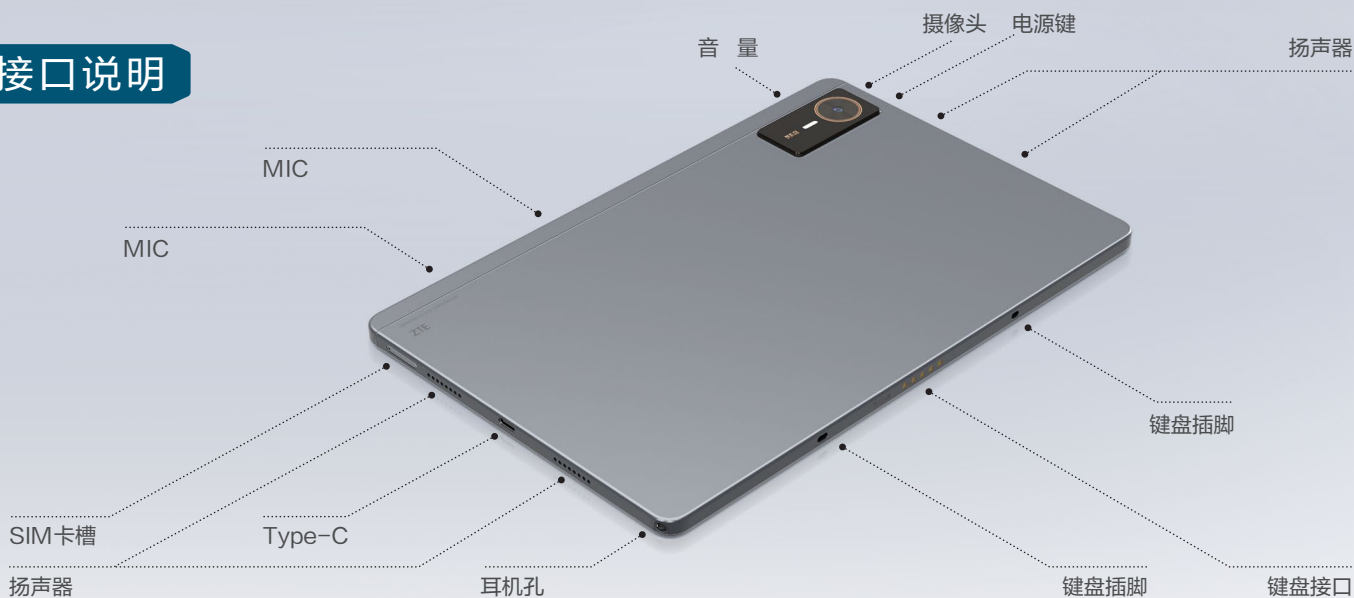

中兴云电脑 逍遥系列 W201DS

全球首款 二合一 5G 云电脑

中兴云电脑逍遥系列W201DS具备平板、云电脑双模式，一键灵活切换，极致轻薄、质感轻奢，支持5G插卡、WiFi、蓝牙等多种连接方式，完美满足在线教育、家庭娱乐、移动办公等全场景需求。

在线教育

家庭娱乐

移动办公

产品特性

孪生模式，一键切换

平板、云电脑双模式，灵活切换，自由选择

5G领衔，畅意互联

支持5G蜂窝网络，高速全网通，支持各大运营商网络，全场景覆盖

极致轻薄，便携随行

全金属机身，含键盘整机重量820g，厚度7.65mm

超强芯片，流畅体验

搭载ARM架构8核高性能芯片，更稳定、更流畅业务体验

强劲性能，共享无界

云端资源按需申请，动态调整，性能强劲，本地、云端数据灵活共享

沉浸式体验，视界更精彩

全天候待机，通话双MIC降噪，搭载四扬声器，带来更出众视听体验

接口说明

技术参数

项目	描述
CPU	展锐T760，八核，主频2.2Ghz
内存 / 存储	6GB内存 128GB eMMC
摄像头	5MP
网络	支持5G蜂窝网络、WiFi、蓝牙BT5.0
显示	10.95英寸高清显示屏，分辨率1920x1200
接口	1*5G SIM卡槽，1*Type-C，1*3.5mm 音频

项目	描述
电池	7510mAh电池，标配电源适配器
键盘	专用磁吸键盘（含触控板）
操作系统	Android 13
协议	天翼云 Clink 协议
重量	主机510g，键盘310g
尺寸	256.9×168.4×7.65mm（长×宽×厚）