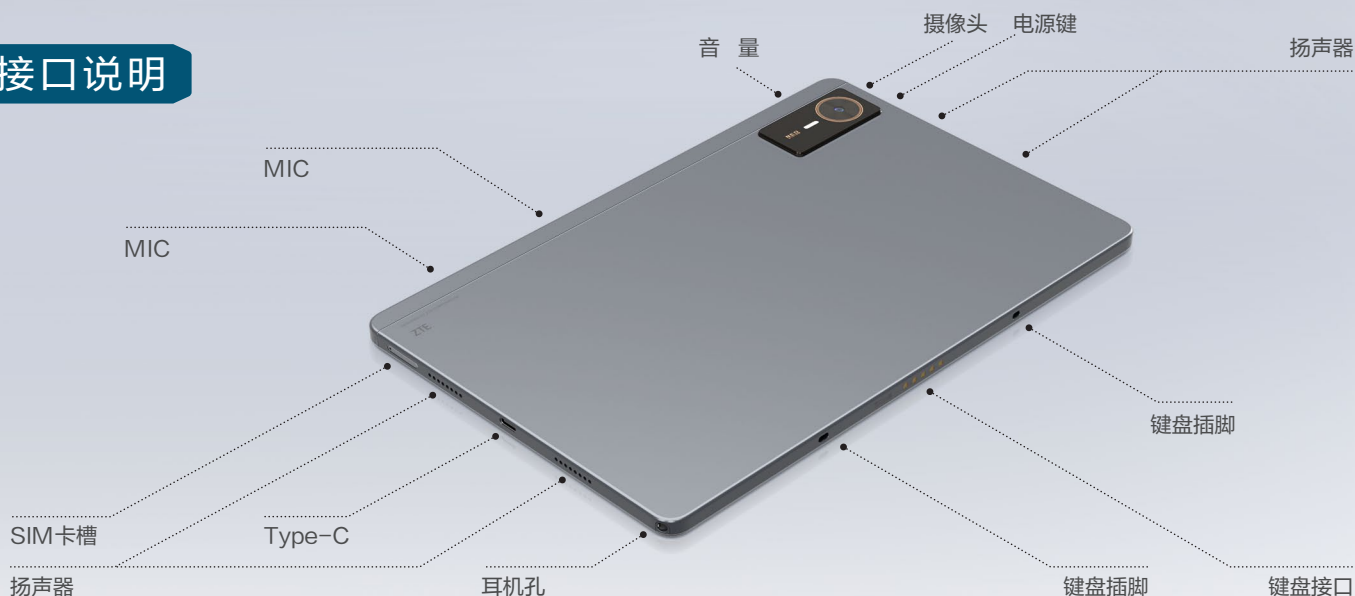

产品特性

孪生模式，一键切换

平板、云电脑双模式，灵活切换，自由选择

5G领衔，畅意互联

支持5G蜂窝网络，高速全网通，支持各大运营商网络，全场景覆盖

极致轻薄，便携随行

全金属机身，含键盘整机重量820g，厚度7.65mm

超强芯片，流畅体验

搭载ARM架构8核高性能芯片，更稳定、更流畅业务体验

强劲性能，共享无界

云端资源按需申请，动态调整，性能强劲，本地、云端数据灵活共享

沉浸式体验，视界更精彩

全天候待机，通话双MIC降噪，搭载四扬声器，带来更出众视听体验

接口说明

技术参数

项目	描述
CPU	展锐T760，八核，主频2.2Ghz
内存 / 存储	6GB内存 128GB eMMC
摄像头	5MP
网络	支持5G蜂窝网络、WiFi、蓝牙BT5.0
显示	10.95英寸高清显示屏，分辨率1920x1200
接口	1*5G SIM卡槽，1*Type-C，1*3.5mm 音频

项目	描述
电池	7510mAh电池，标配电源适配器
键盘	专用磁吸键盘（含触控板）
操作系统	Android 13
协议	中国移动云电脑协议
重量	主机510g，键盘310g
尺寸	256.9×168.4×7.65mm（长×宽×厚）